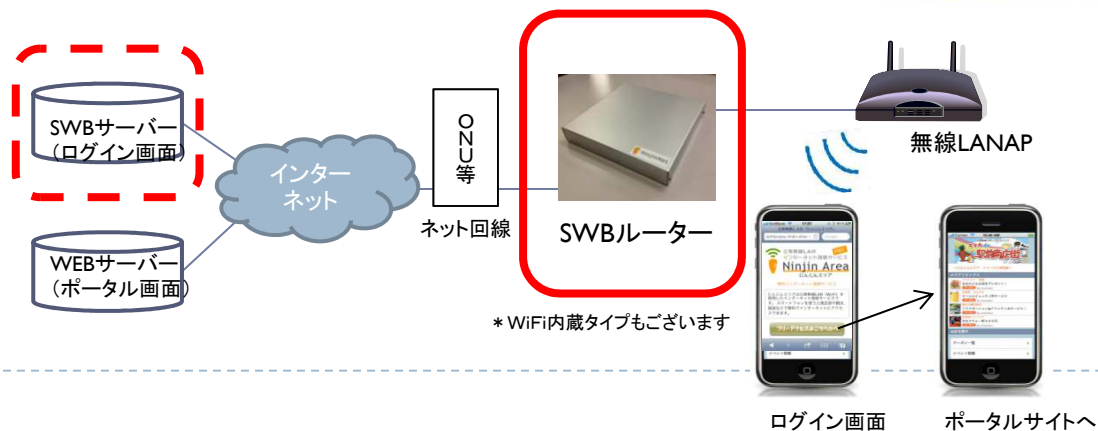

クラウド型で簡単に、低コストで
利用者管理と最新情報の提供が可能